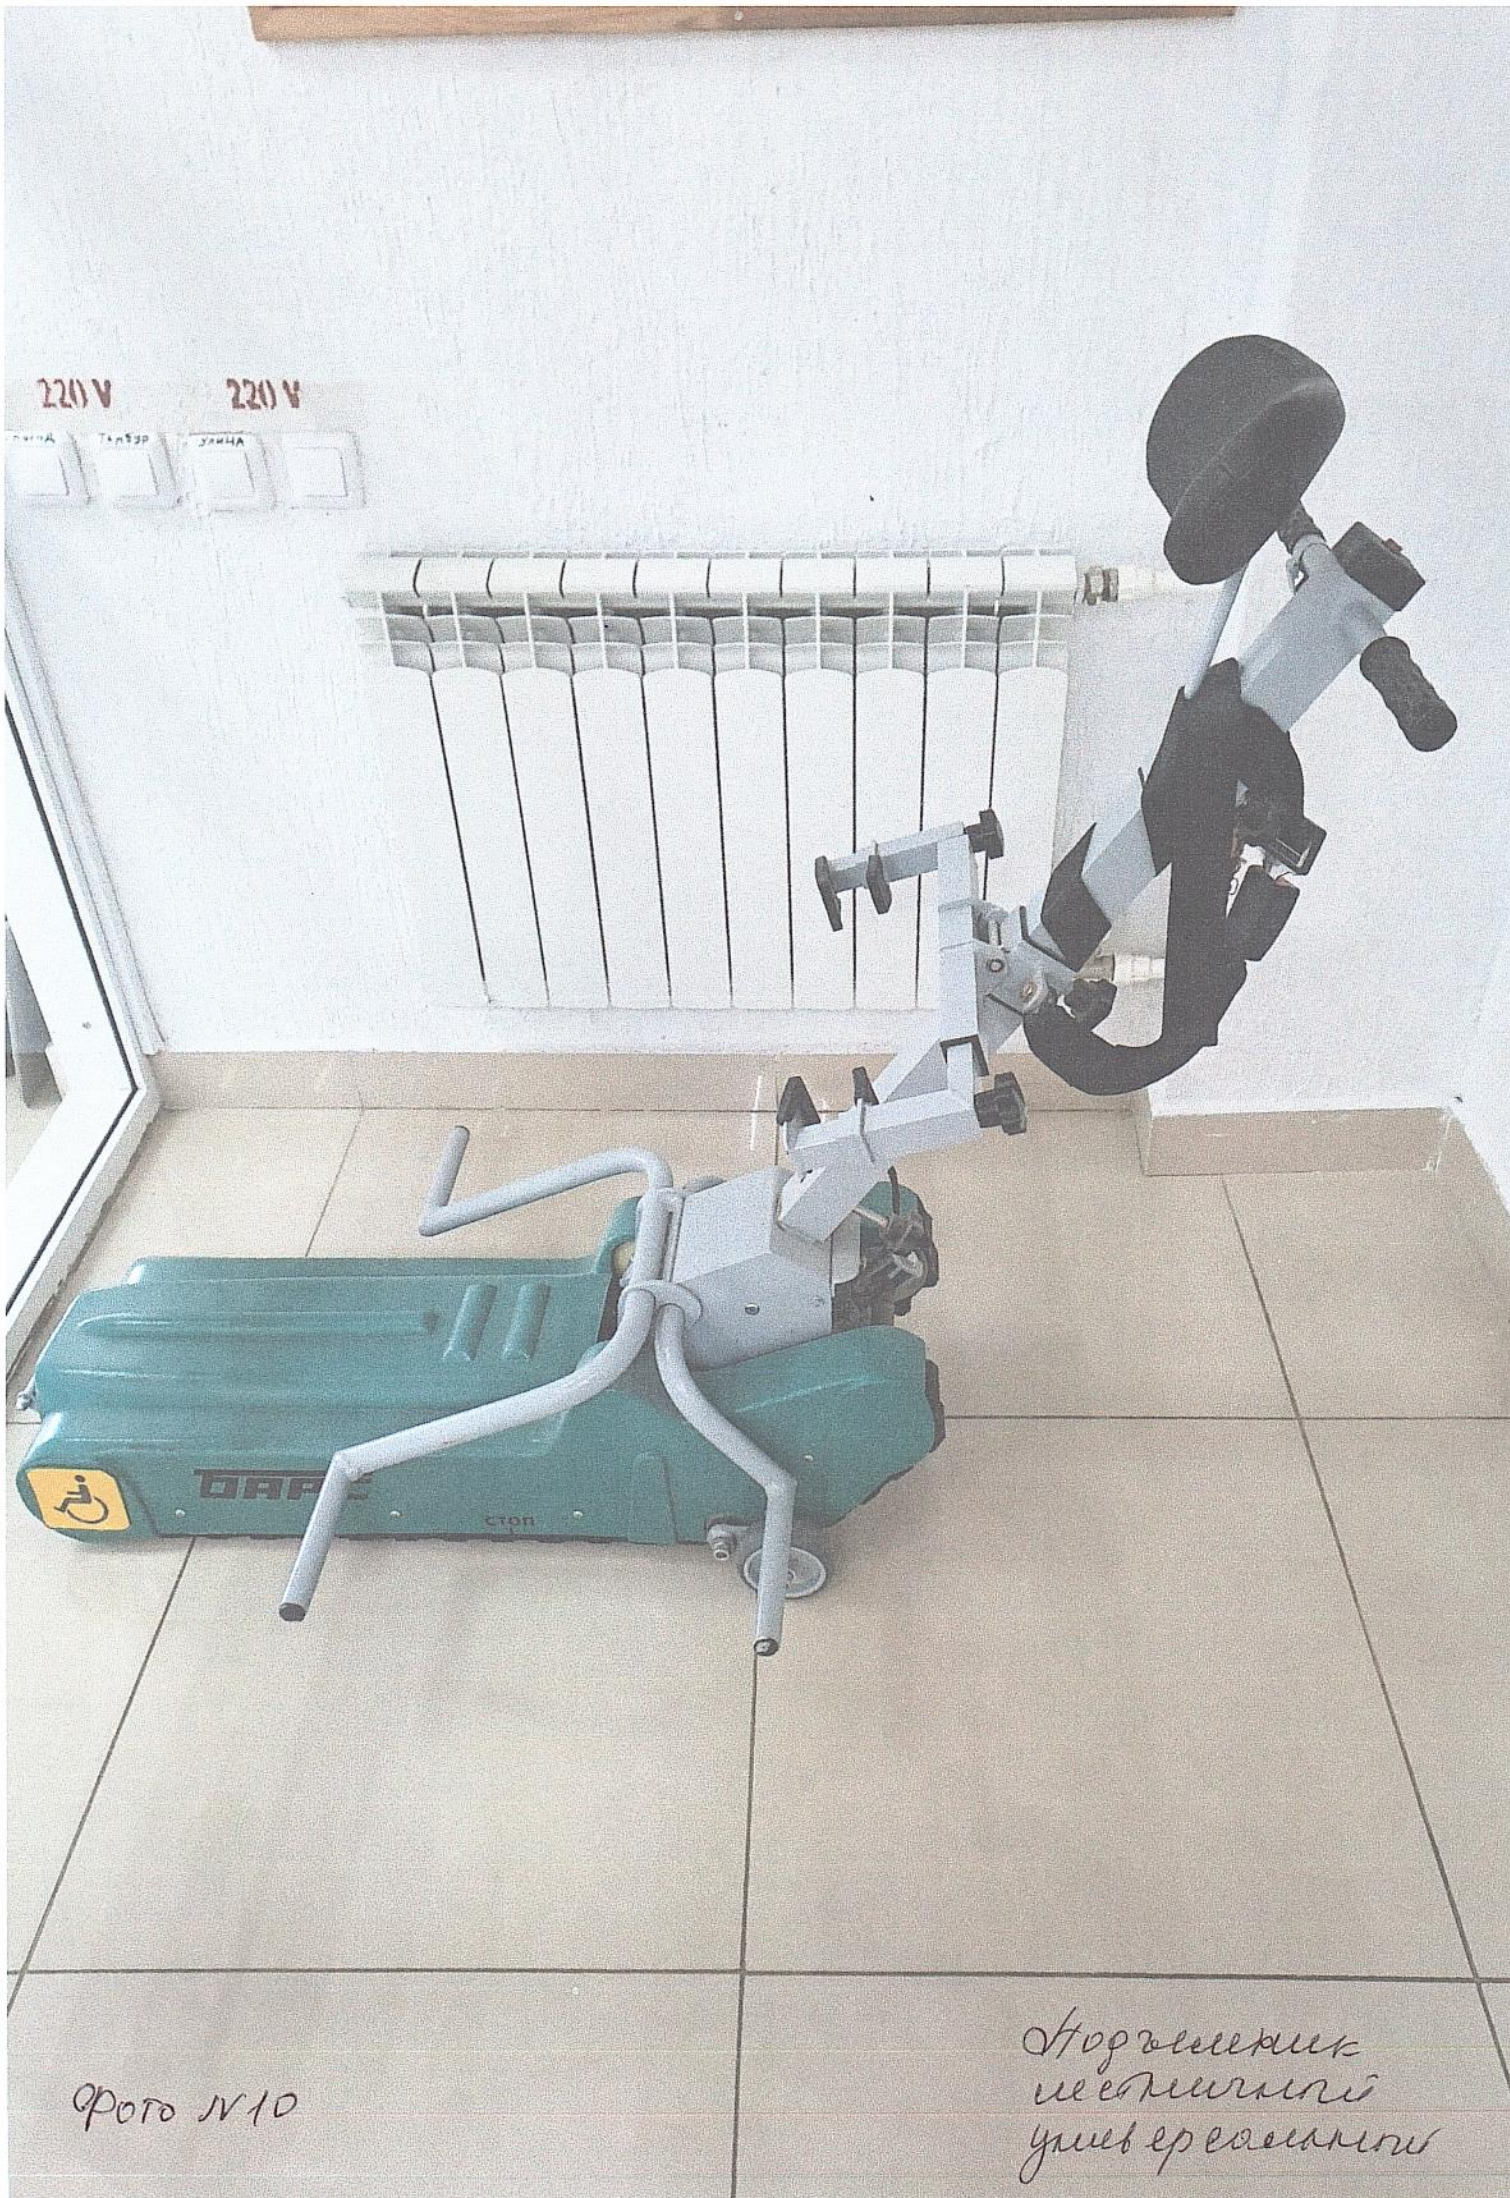

ФОТО N 1

Изход на територию  
ФСК

Фото №2

Своейко уи  
времено

Фото № 3

Вход в учреждение

Фото № 4

Вход и  
устройство

Фото №5

Центральный  
вход

203 | ИГРОВАЯ КОМНАТА

Фото №6

Вход в игровую  
комнату для  
инвалидов

ФОТО №7

Дополнительные поручни

Фотото N 8

Фотоперси е  
определено за  
издаване

ФОТО JV 9

Дополнительные  
поручни

220V

220V

Автоматический выключатель

фото №10

Стоящая на  
улице езда на  
велосипеде

Фото N 11

Годовник мероприятий  
в бассейне

220 V

ФОТО №102

Инвазивное кресло в туалетной комнате

Фот № 13

Инвазивное кресло  
в раздвинутое

109 | ТУАЛЕТ для ИНВАЛИДОВ